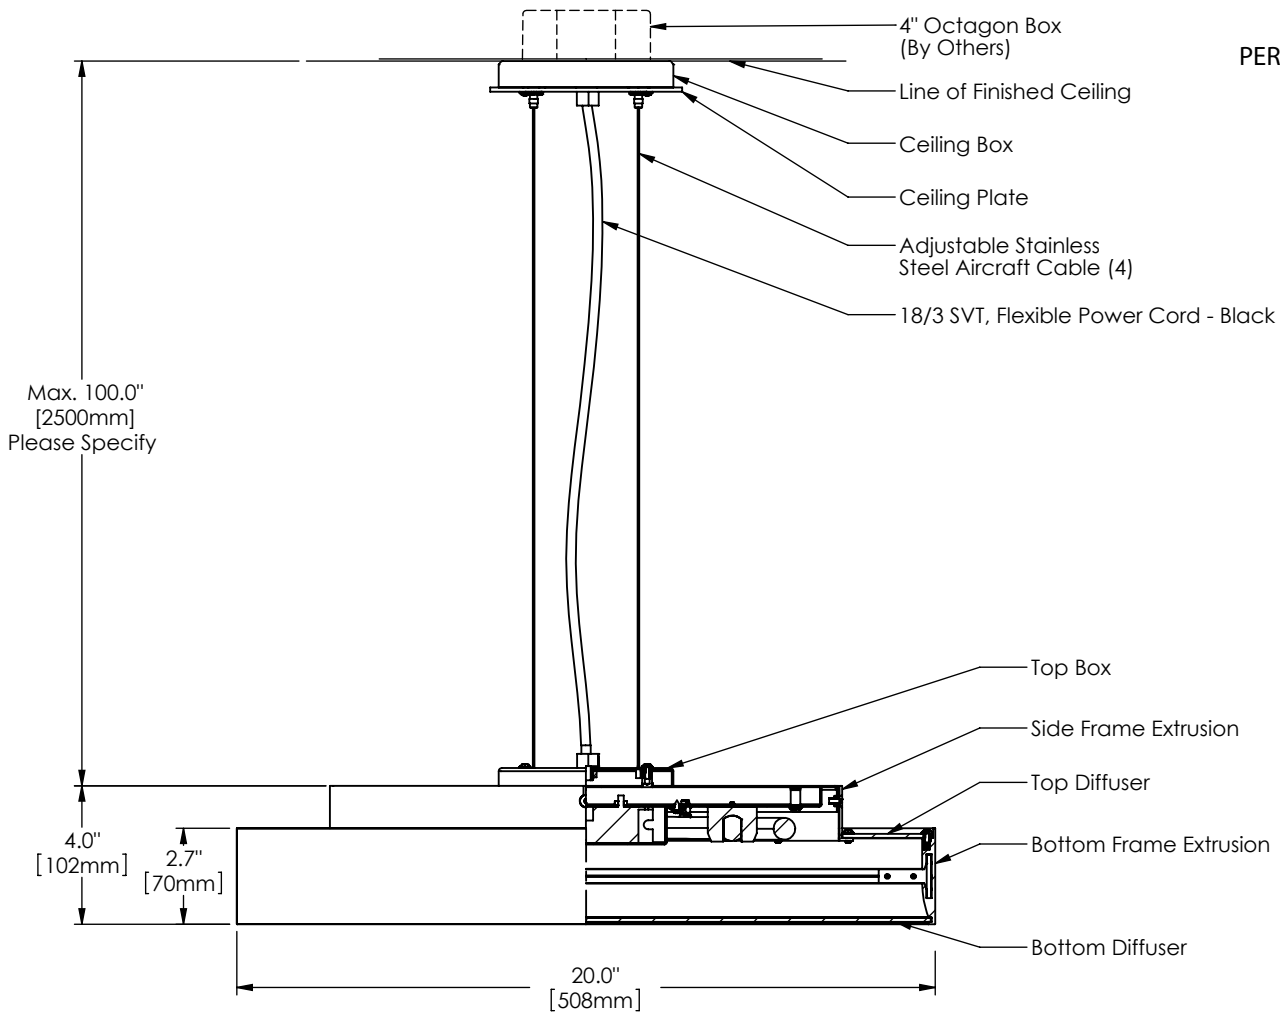

Step Specifications

PERSPECTIVE VIEW

Series	Style	Lamp	Diffuser	Finish	Size	Voltage	Options
--------	-------	------	----------	--------	------	---------	---------

P - Pendant	34 - 1 x 40 Watt / 2GX13 35 - 1 x 55 Watt / 2GX13 36 - 1 x 22 + 40 Watt / 2GX13	SW - Satin White Opal Acrylic SA - Clear Satin Acrylic	16 - Clear Anodized Aluminum 21 - Painted White 22 - Painted Custom Color	20"	U - 120-277 V 1 - 120 V 2 - 220-240 V 3 - 277 V	DM - Specify Dimming Ballast Consult The Factory EM - Fluorescent Emergency, Battery - Remote Other _____
-------------	---------------------------------------------------------------------------------------	--------------------------------------------------------------	---------------------------------------------------------------------------------	-----	----------------------------------------------------------	--------------------------------------------------------------------------------------------------------------------