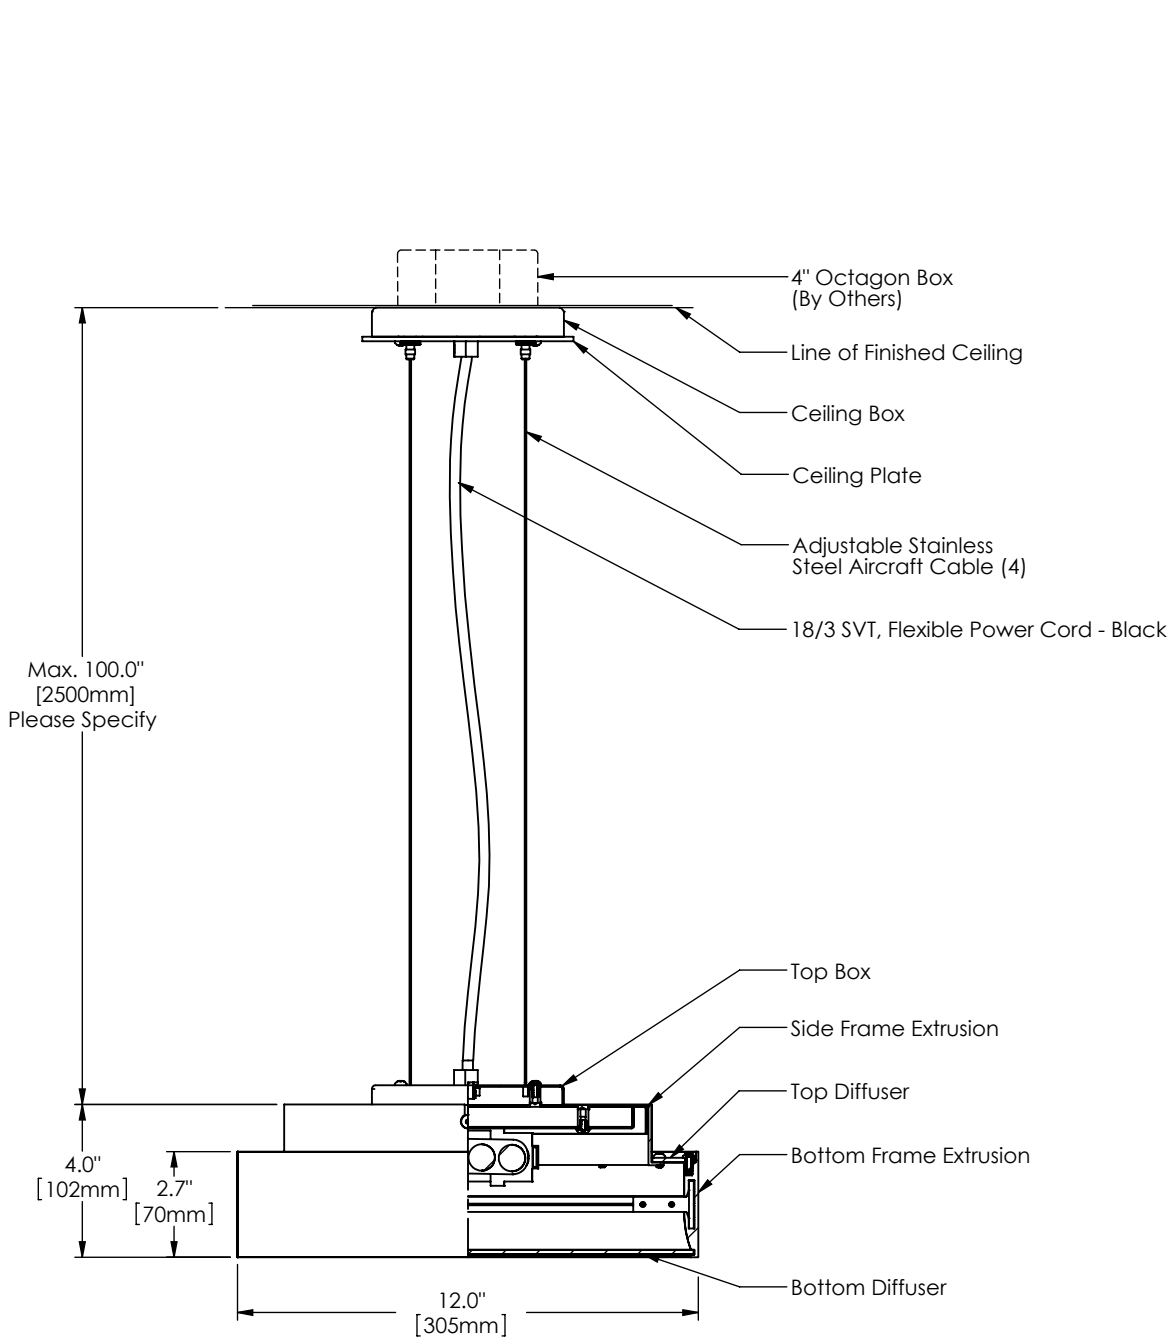

# Step Specifications

PERSPECTIVE VIEW

1540	P	29	SW	16	12	1	
Series	Style	Lamp	Diffuser	Finish	Size	Voltage	Options

P - Pendant    29 - 1 x 24 Watt / 2G10    SW - Satin White Opal Acrylic    SA - Clear Satin Acrylic    16 - Clear Anodized Aluminum    21 - Painted White    22 - Painted Custom Color    12"    U - 120-277 V    1 - 120 V    2 - 220-240 V    3 - 277 V    DM - Specify Dimming Ballast Consult The Factory    EM - Fluorescent Emergency, Battery - Remote    Other \_\_\_\_\_